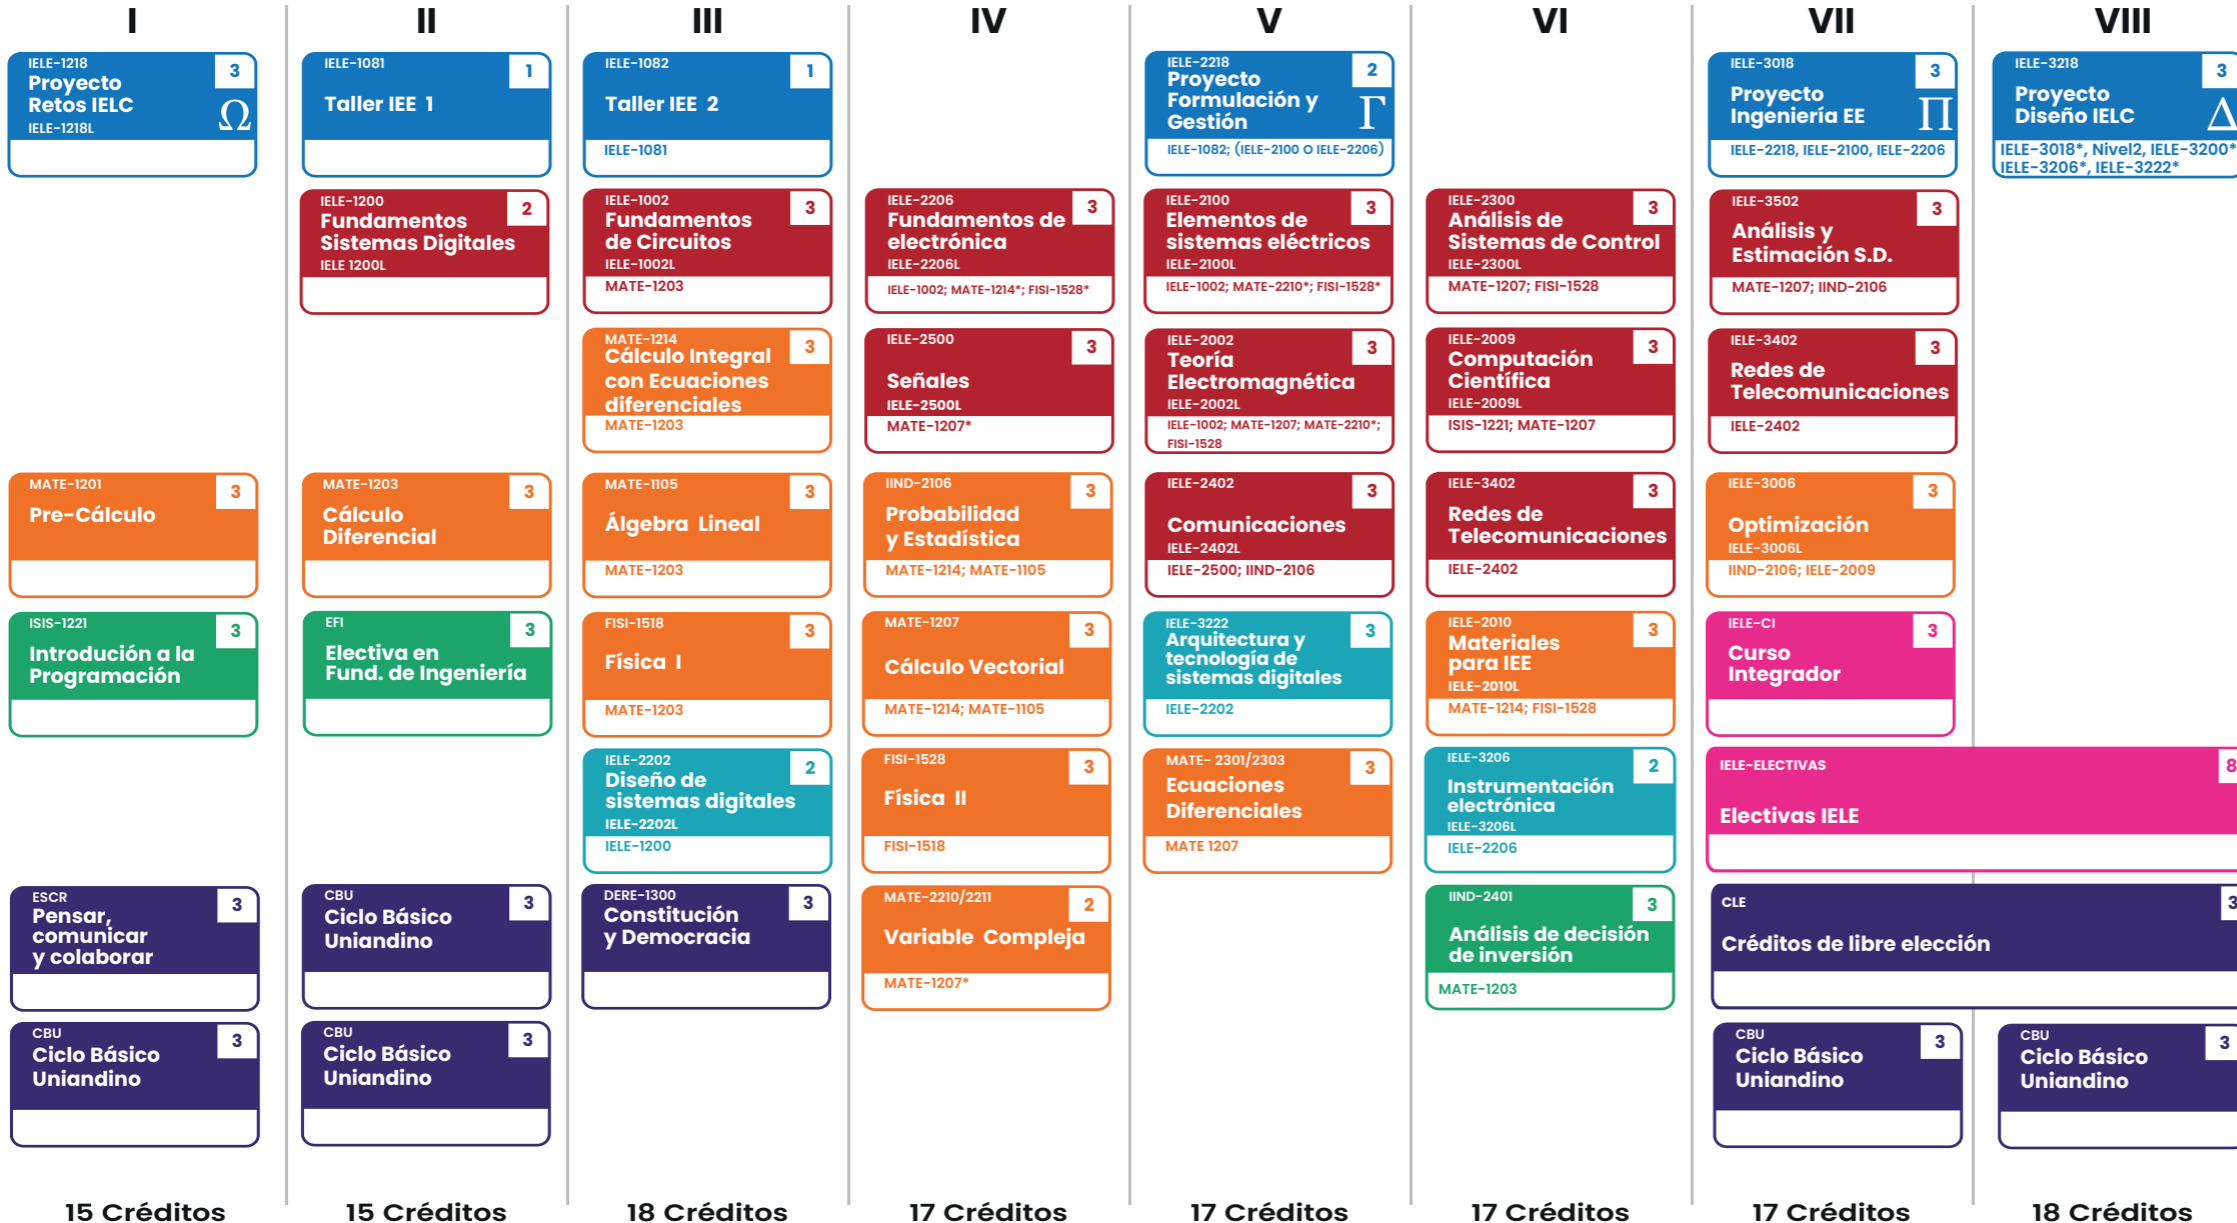

PROGRAMA SUGERIDO PREGRADO EN INGENIERÍA ELECTRÓNICA (IELC) CON PRECÁLCULO

REQUISITOS ESPECIALES

Requisito de español
El curso Pensar, Comunicar y Colaborar debe realizarse antes del tercer semestre académico. Se controla con materias IELE programadas de tercer semestre en adelante.

Requisito de lectura en inglés
Debe cumplirse antes de aprobar 80 créditos académicos. En IELE se controla con materias de nivel 3 programadas de quinto semestre en adelante.

Electivas IELE
La cantidad mínima de cursos electivos IELE puede cumplirse con las materias autorizadas de 2, 3 o 4 créditos.

Curso integrador
O Proyecto Especial de Maestría (4 créditos).

Requisitos de segundo idioma para grado
Ver reglamento.

Requisito de Internacionalización
Para estudiantes que ingresaron desde 202520. Cumplir con una experiencia de internacionalización tipificada.

Saber pro
Examen de estado obligatorio anual. (Tiene vigencia de dos años para grado de un segundo programa).

NOMENCLATURA

Código del curso
Nombre de la materia #
Nombre del laboratorio
Prerrequisitos y correquisitos *
Créditos del curso

Los cursos marcados como correquisito (*) deben tomarse antes o al tiempo del curso asociado.

Revisar listado exhaustivo de prerrequisitos en la oferta de cursos en registro.

■ Fundamentos de Ingeniería
■ Fundamentos Transversales IEE
■ Fundamentos Específicos
■ Ciclo Terminal
■ Ciclo de Ciencias y Matemáticas
■ Proyectos
■ Educación General

TOTAL:
134 Créditos